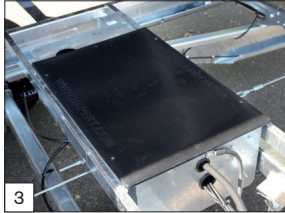

COBALT HM: VOOR HET SNEL EN EFFICIËNT LOSSEN VAN UW LADING

Deze driezijdige kipper kunt u dagelijks inzetten voor het vervoeren van los gestort materiaal, maar ook voor uw (graaf)machines is deze robuuste kipper het perfecte werkpaard. Doordat de Cobalt HM driezijdig kippend is, is deze aanhangwagen ideaal voor krappere situaties.

De Cobalt HM is standaard voorzien van een stalen bodem en een elektrische pomp met accu zodat u erg snel en efficiënt uw lading kunt lossen. Want ook voor u telt: tijd is geld.

De Cobalt HM is voorzien van de HAPERT-vergrendeling. Deze zorgt voor het sluiten van de borden en het zekeren of borgen van het stapelrek, de opzetborden, de huif of het gaasrekwerk. Zo kunt u met een gerust hart de weg op!

**BRING
IT ON.**

HM-2

HM-2
FERRO

STANDARDS, OPTIES EN ACCESSOIRES

COBALT

KIPPERS

1
Standaard: voorzien van TÜV-goedgekeurde bindbeugels (1000 daN).

2
Standaard: rondom zijn extra bord-scharnierpunten met haak gemonteerd.